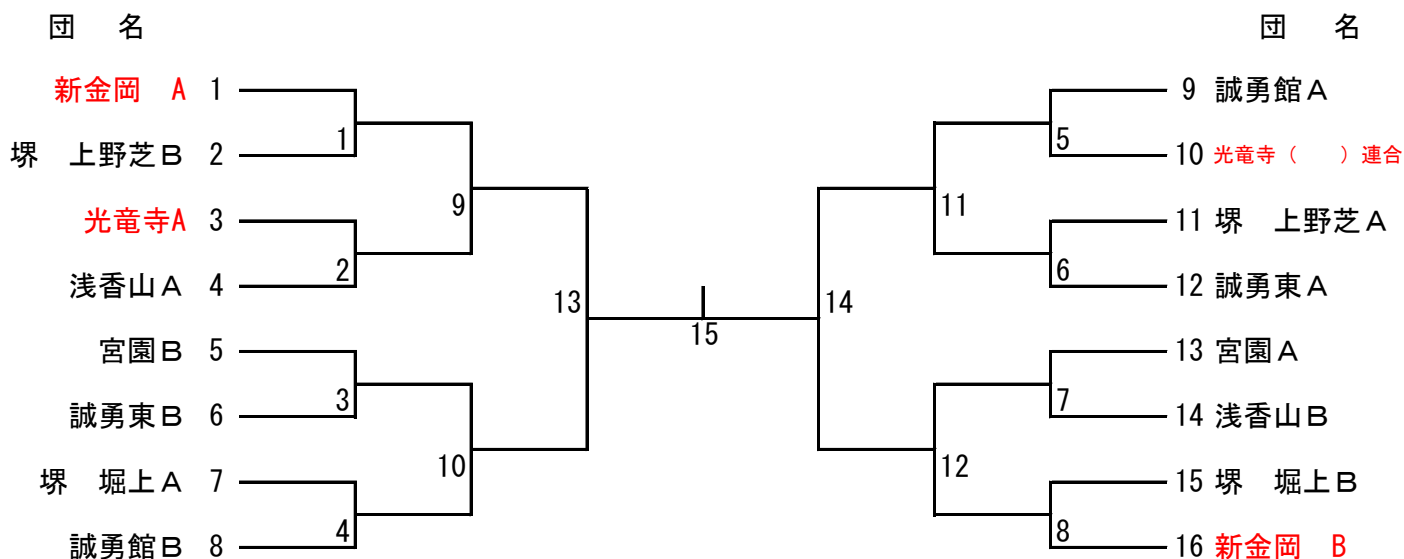

小学生団体 組手の部

団 名	先 鋒	中 堅	大 将
1 新金岡 A	牧野 乃春	大野 文子	酒井 湖春
2 新金岡 B	加藤 舜	大野 敦嗣	松本 慧希
3 誠勇館 A	山下 ひかり	山下 慶悟	矢追 創登
4 誠勇館 B	岡田 夕	大川 敦生	増田 優希
5 浅香山 A	山津 郁人	嶽盛 賢志	山内 凌駕
6 浅香山 B	斉藤 涼杜		中村 優真
7 誠勇東 A	中本 蔵之親	村川 達輝	村川 光暉
8 誠勇東 B	大野 楓真	藤田 武琉	中本 叶愛
9 堺 堀上 A	永 虎ノ介	吉神 快人	林 仁
10 堺 堀上 B			
11 宮園 A	三宅 蒼汰	白川 大護	大村 悠斗
12 宮園 B	有田 青乃輔	有田 想一朗	井上 力大
13 堺 上野芝 A	金正 基輝	瀧川 絆心	小川 睦喜
14 堺 上野芝 B	南場 咲人	岡西 優斗	南場 美結
15 光竜寺 A	北側 涼和	北側 和	北側 哲章
16 光竜寺( ) 連合	当日追加	加藤 蓮	松本 吟太