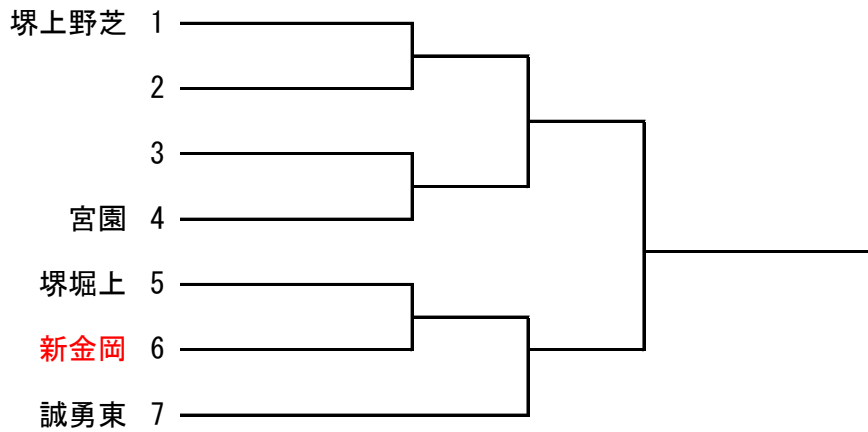

中学生団体 組手の部

団 名

	団 名	先 鋒	中 堅	大 将
1	新 金 岡	酒 井 輝 也	松 本 椰 々 子	寺 嶋 樹 頼
2	誠 勇 館			
3	誠 勇 東	中 本 叶 愛		
4	塚 堀 上			
5	浅 香 山			
6	塚 上 野 芝	高 橋 虎 太 郎	小 川 奏 明	
7	宮 園	小 川 真 奈	服 部 真 生	
8