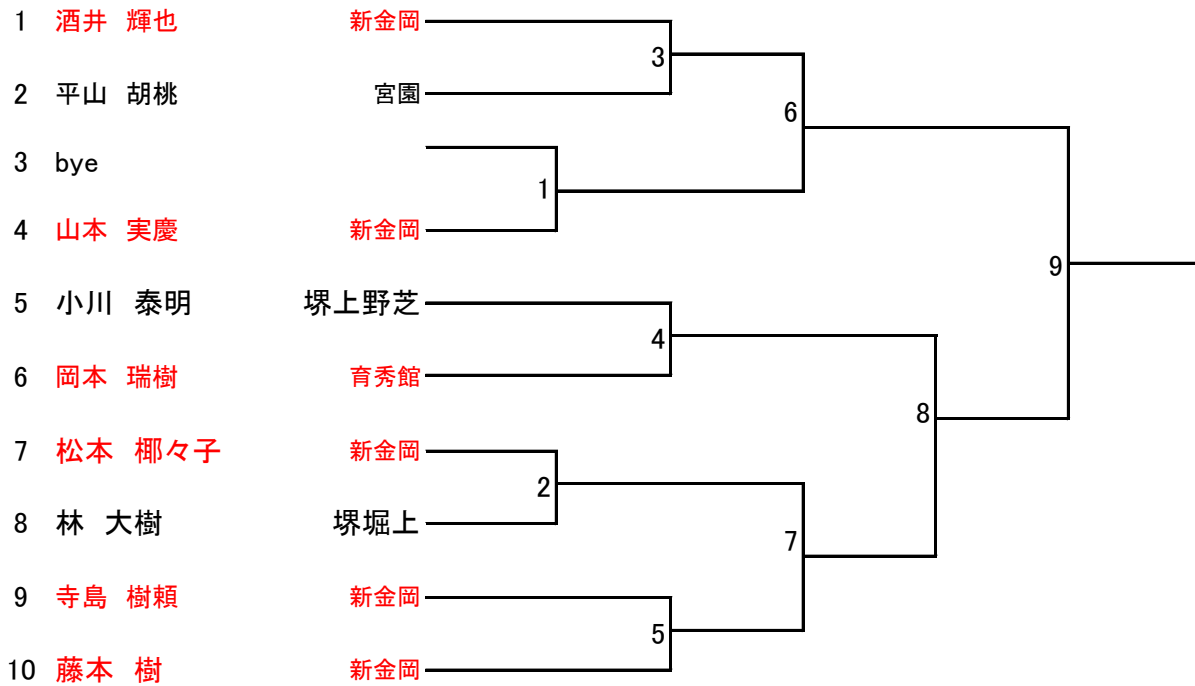

堺 堀上A	堺 堀上	先鋒	
		中堅	
		大将	

堺 堀上B	堺 堀上	先鋒	
		中堅	
		大将	

誠勇東A	誠勇東	先鋒	
		中堅	
		大将	

誠勇東B	誠勇東	先鋒	
		中堅	
		大将	

第36回 ブレイザーズカップ大会

中学生 個人形試合

表彰 1. 2. 3. 3位

中学1年個人組手試合(男女混合)