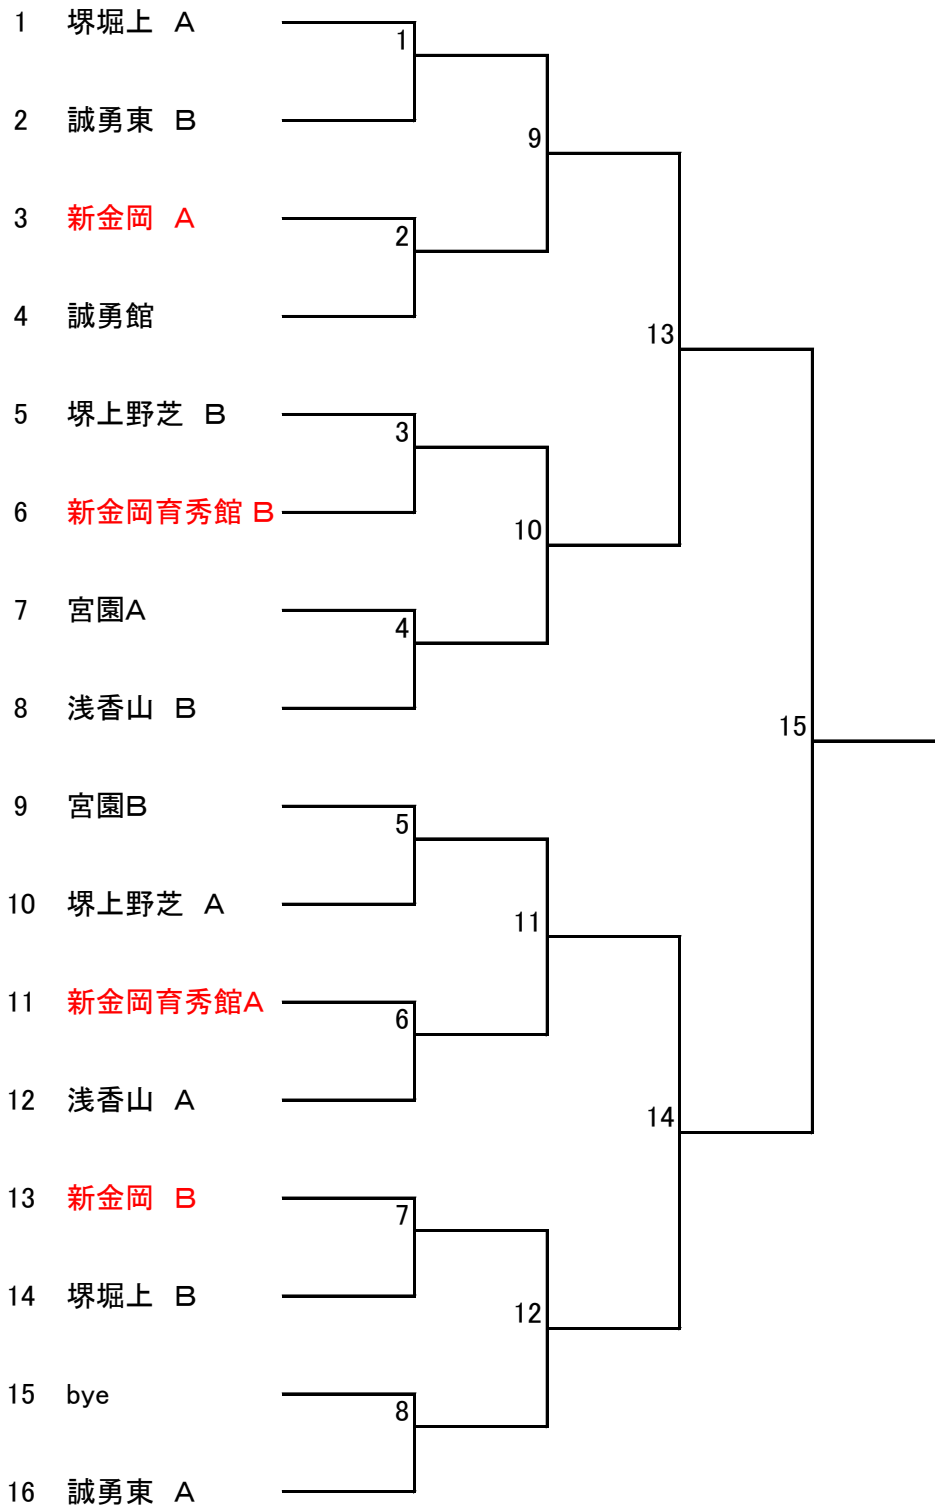

第36回 ブレイザーズカップ大会

小学生団体形試合

表彰 1. 2. 3. 3.

小学生団体組手試合

表彰 1. 2. 3. 3

第36回 ブレイザーズカップ大会

小学生団体形試合メンバー表

チーム名	団体名		氏名
新金岡. 育秀館 連合 A	新金岡JSC	先鋒	牧野 乃春
	育秀館	次鋒	山本 朔矢
	新金岡JSC	中堅	渡辺 小百合
	育秀館	副将	新酒 優和
	新金岡JSC	大将	松本 慧希

新金岡. 育秀館 連合 B	新金岡JSC	先鋒	山本 はぐみ
	新金岡JSC	次鋒	大野 文子
	新金岡JSC	中堅	大野 敦嗣
	新金岡JSC	副将	酒井 湖春
	育秀館	大将	新酒 義男

堺上野芝A	堺上野芝	先鋒	金正 咲羽
		次鋒	吉田 美羽
		中堅	南場 咲人
		副将	藤井 陽花
		大将	南場 美結

堺上野芝B	堺上野芝	先鋒	西戸 一佐
		次鋒	高橋 虎太郎
		中堅	樋口 楓菜
		副将	船越 美乃莉
		大将	樋口 心菜