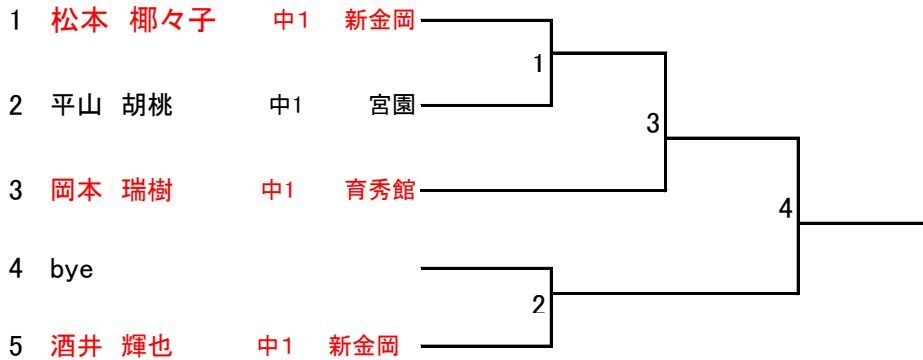

中学1年個人組手試合(男女混合)

表彰 1. 2. 位