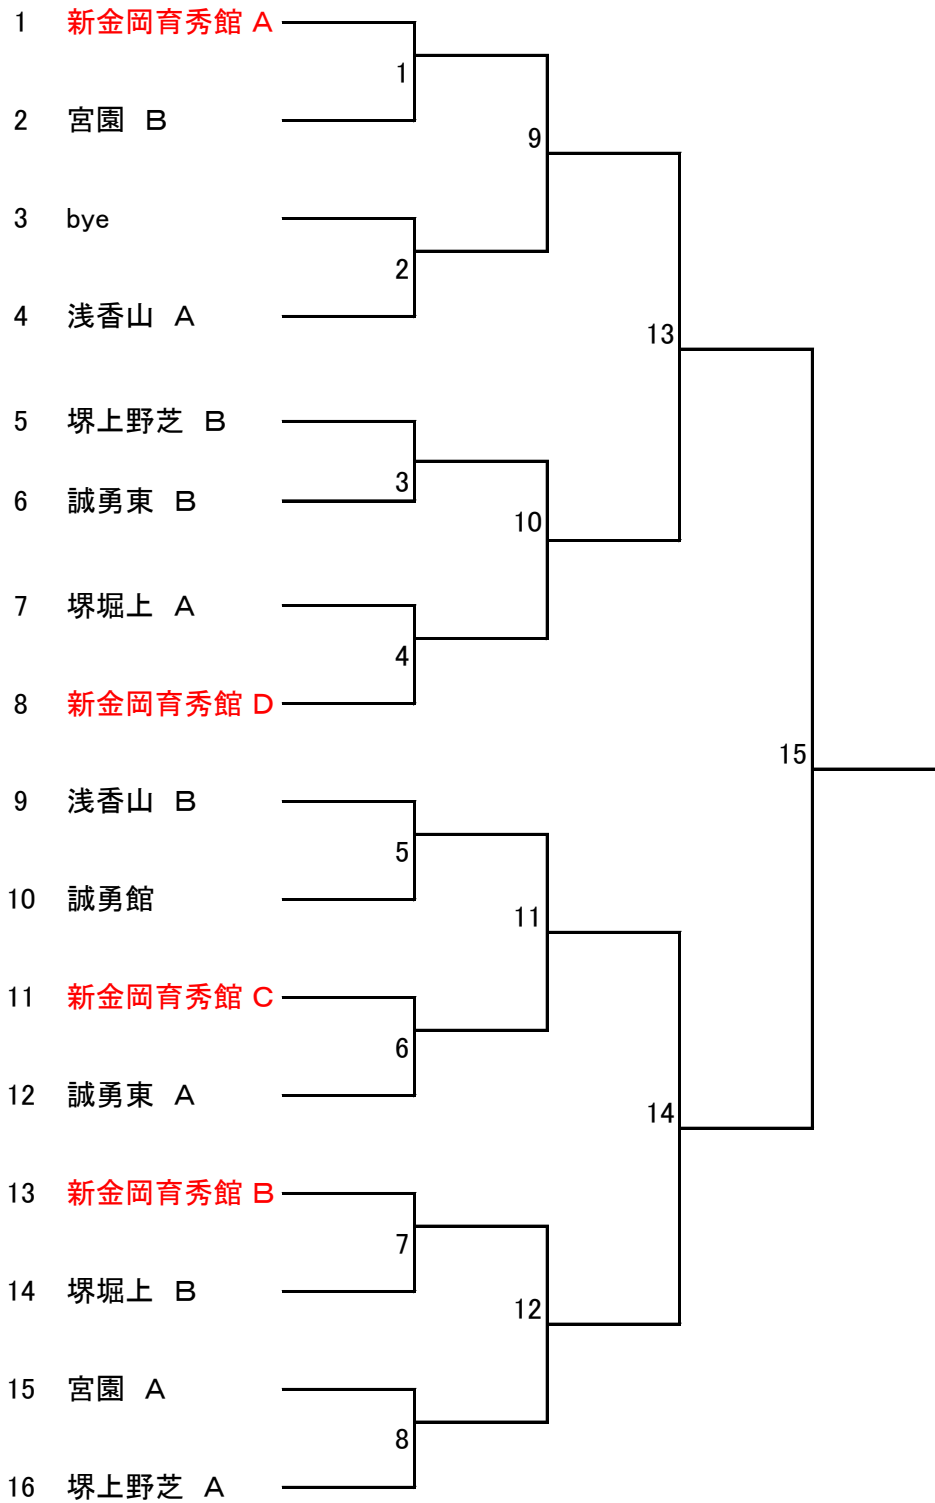

第36回 ブレイザーズカップ大会

小学生団体形試合

表彰 1. 2. 3. 3.

小学生団体組手試合

表彰 1. 2. 3. 3

第36回 ブレイザーズカップ大会

小学生団体形試合メンバー表

チーム名	団体名		氏名
新金岡. 育秀館 連合 A	新金岡JSC	先鋒	牧野 乃春
	育秀館	次鋒	山本 朔矢
	新金岡JSC	中堅	渡辺 小百合
	育秀館	副将	新酒 優和
	新金岡JSC	大将	松本 慧希

新金岡. 育秀館 連合 B	新金岡JSC	先鋒	山本 はぐみ
	新金岡JSC	次鋒	大野 文子
	新金岡JSC	中堅	大野 敦嗣
	新金岡JSC	副将	酒井 湖春
	育秀館	大将	新酒 義男

堺上野芝A	堺上野芝	先鋒	金正 咲羽
		次鋒	吉田 美羽
		中堅	南場 咲人
		副将	藤井 陽花
		大将	南場 美結

堺上野芝B	堺上野芝	先鋒	西戸 一佐
		次鋒	高橋 虎太郎
		中堅	樋口 楓菜
		副将	船越 美乃莉
		大将	樋口 心菜